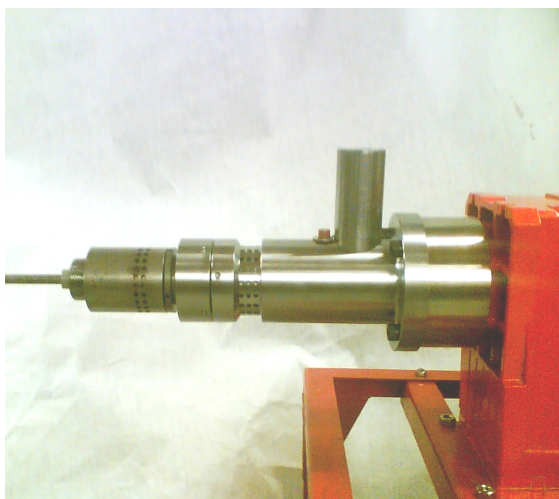

Hybren Oliepresser Type H30S

OLIEPRESSER:

Oil expeller:

- **RÅVARE:** Rapsfrø, hørfrø, solsikke, hamp, sesam, sennep.
Rawmaterial: Rapeseed, linseed, sunflower, hemp, sesame, mustard.
- **KAPACITET:** 23-28 kg rapsfrø/time.
Capacity: 23-28 kg rapeseed/hour.
- **OLIEUDBYTTE:** 35-38 % (raps, med booster).
Oil yield: 35-38 % (rapeseed, with booster).
- **VANDINDHOLD:** 6-9 %.
Watercontent: 6-9 %
- **PRODUKTER:** Koldpresset planteolie, ca. 5 % bundfald, piller, 6 mm.
Products: coldpressed plant oil, app. 5% sediment, pellets, 6 mm.
- **BUNDFÆLDNINGSTID:** ca. 8 dage ved 20 °C.
Sedimentation time: app. 8 days at 20 °C
- **VÆGT AF ENHED:** ca. 45 kg
Unit weight: app. 45 kg
- **STRØMFORSYNING:** 3x400 VAC, 50/60 Hz, Alternativt: 1x230 VAC, 50 Hz (Frekvensomformer)
Powersupply: 3x400 VAC, 50/60 Hz. Alternatively: 1x230 VAC, 50/60 Hz.
Strømforbrug: ca. 150 W/ltr olie (raps, med booster)
Power cons.: approx. 150 W/ltr (rapeseed, with Booster)

LEVERANCE INCL.:

Comes with:

- Motorværn med manuel tilkobling
Motorprotection with manual switch box
- EU stik, 3x400 VAC, 16 A
EU plug, 3x400 VAC, 16 A

KAN UDSTYRES MED:

Accessories:

- Hybren Booster for H30
Hybren Booster for H30
- Frekvensomformer
Frequency inverter
- Tør løbsføler
Seed sensor for dry run
- Pilleknækker/Pillevagt
Pellet conditioner/Pellet sensor
- Automatisk forvarme
Automatic preheat